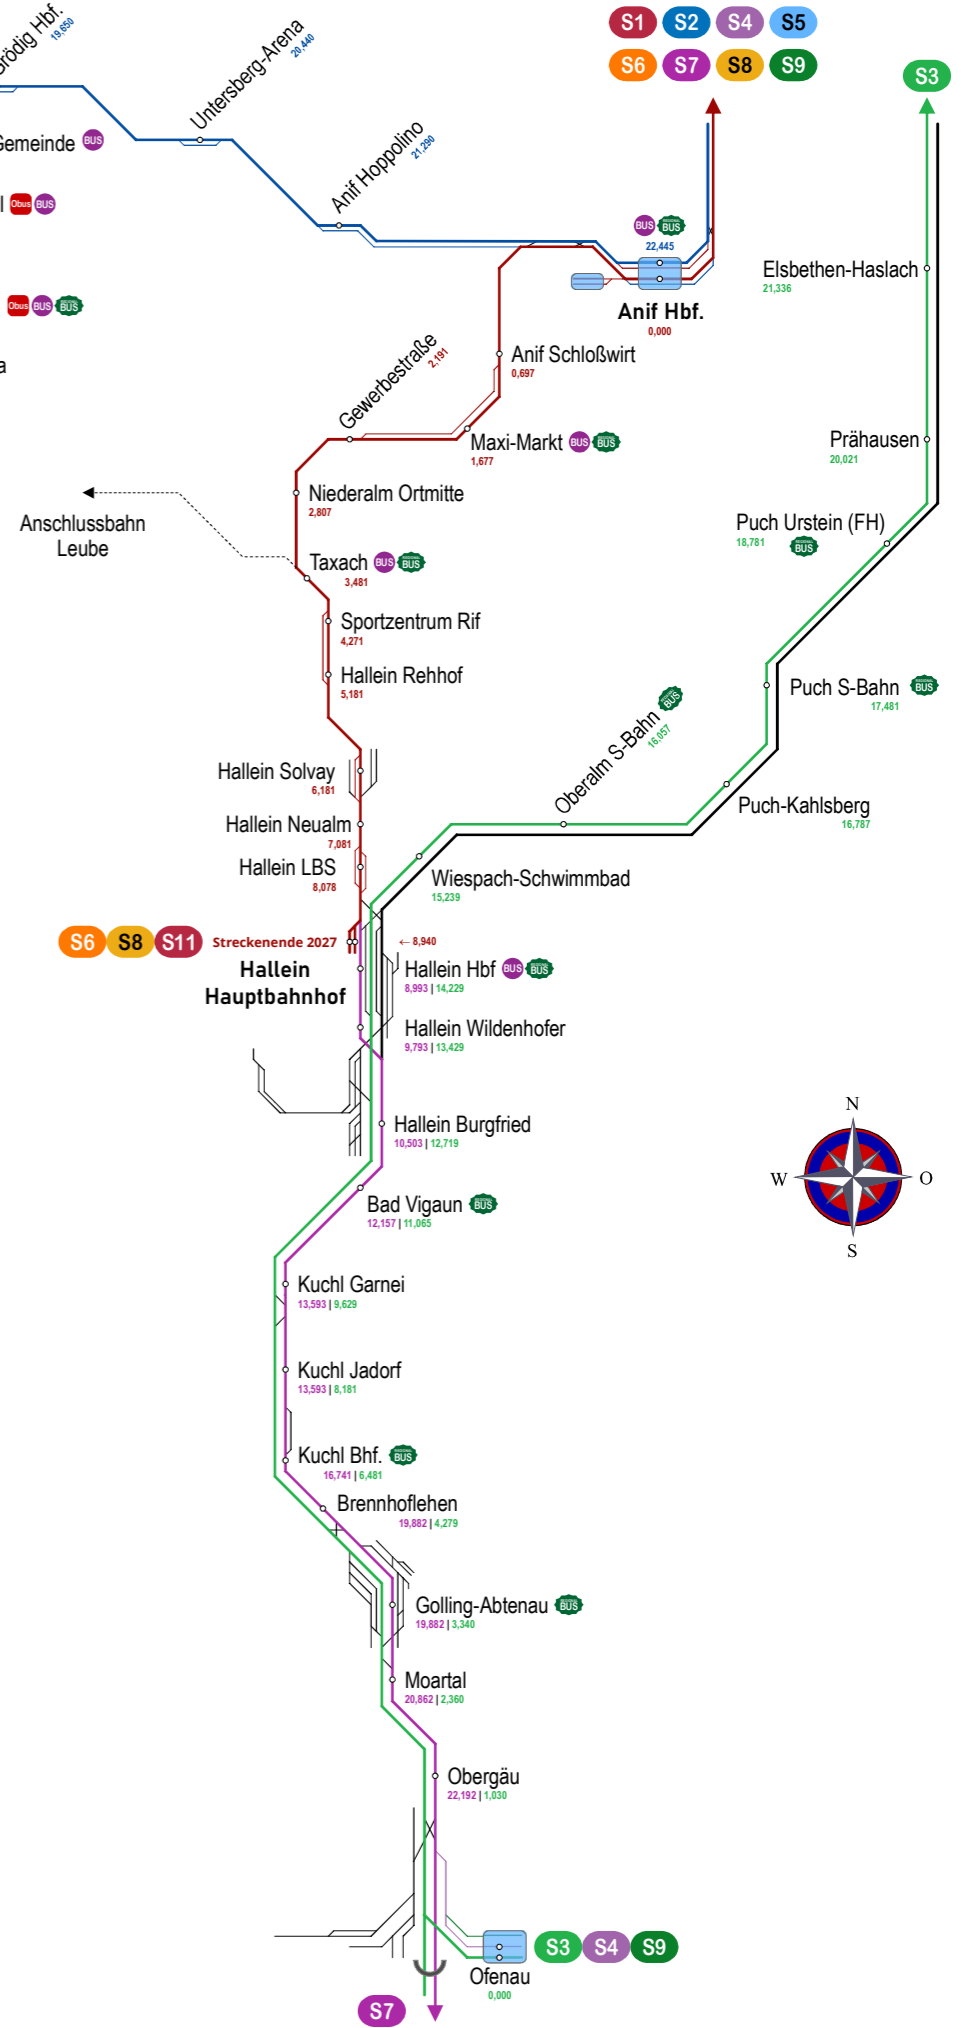

**Legende: Gleisplan
 südliche Regional-Stadtbahnen & Königsseebahn**

- Kilometrierung
- Stallhofen Haltestelle Bestand
- Geretsdorf Haltestelle Neu - mit Ausweiche Neu
- Neubaustrecke Salzburg - Hallein RSB
- Neubaustrecke Anif - Königssee RSB
- Regional-Stadtbahn Liniennummer
- O-/Bus/Regionalbus Umsteigeknoten
- Triebwagenhalle

Konzept & Grafik
 08/2020

SCHIENENVERKEHR IST KLIMASCHUTZ

REGIONAL - STADTBahn - SALZBURG Verkehrsinitiative seit 1981

Kommunikator für Mobilitätsinformationen

www.in-motion.me